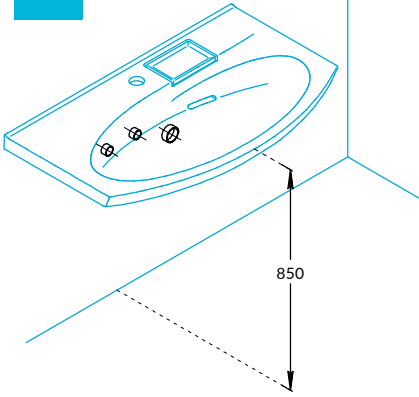

## Тумбы RV.80, RV.100RH, RV.100LH Инструкция по установке

Потребуется дополнительный инвентарь для надежного монтажа изделия, который не входит в комплект поставки.

# KERAMA MARAZZI

1

2

2.1

2.2

2.3

2.4

2.5