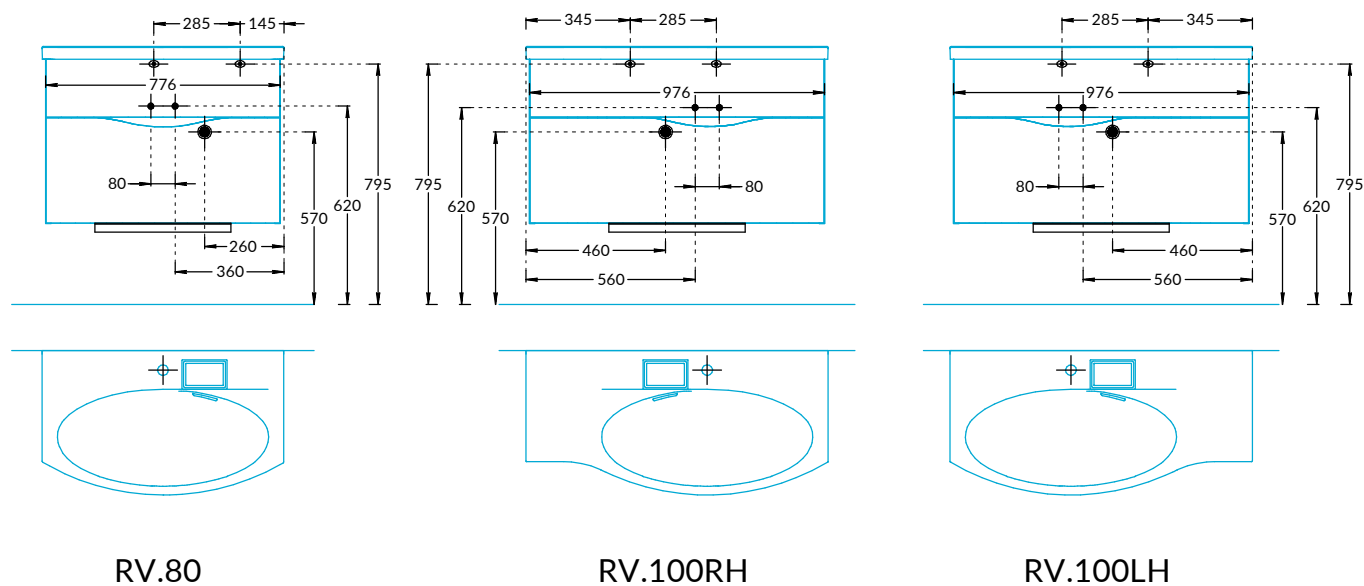

## Тумбы RV.80, RV.100RH, RV.100LH Инструкция по установке

Потребуется дополнительный инвентарь для надежного монтажа изделия, который не входит в комплект поставки.

# KERAMA MARAZZI

1

2

2.1

2.2

2.3

2.4

2.5