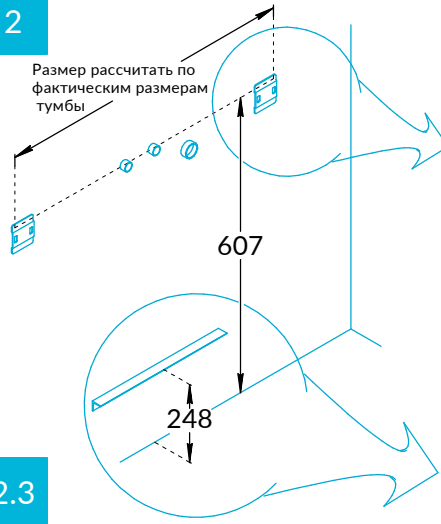

## Тумбы RV.80, RV.100RH, RV.100LH Инструкция по установке

Потребуется дополнительный инвентарь для надежного монтажа изделия, который не входит в комплект поставки.

# KERAMA MARAZZI

1

2

2.1

2.2

2.3

2.4

2.5