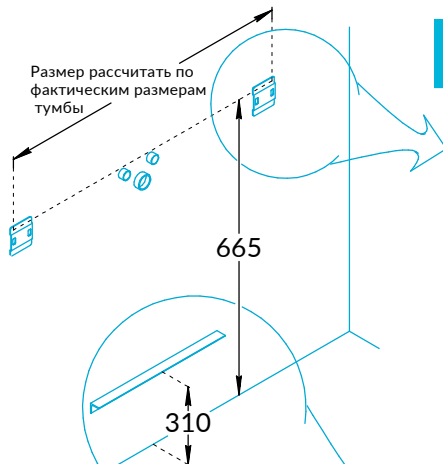

Тумбы CUBO CUB.90RH, CUB.90LH Инструкция по установке

Потребуется дополнительный инвентарь для надежного монтажа изделия, который не входит в комплект поставки.

KERAMA MARAZZI

1

2

2.1

2.2

2.3

2.4

2.5

3

4

5