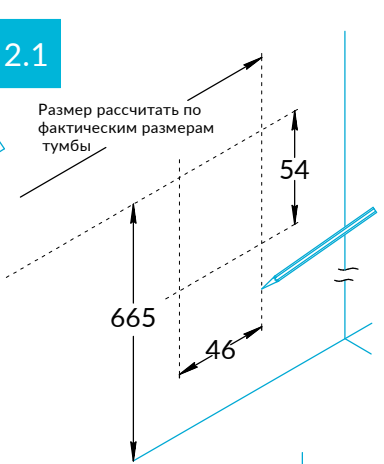

Тумбы CUBO CUB.90RH, CUB.90LH Инструкция по установке

Потребуется дополнительный инвентарь для надежного монтажа изделия, который не входит в комплект поставки.

KERAMA MARAZZI

1

2

2.1

2.2

2.3

2.4

2.5

3

4

5