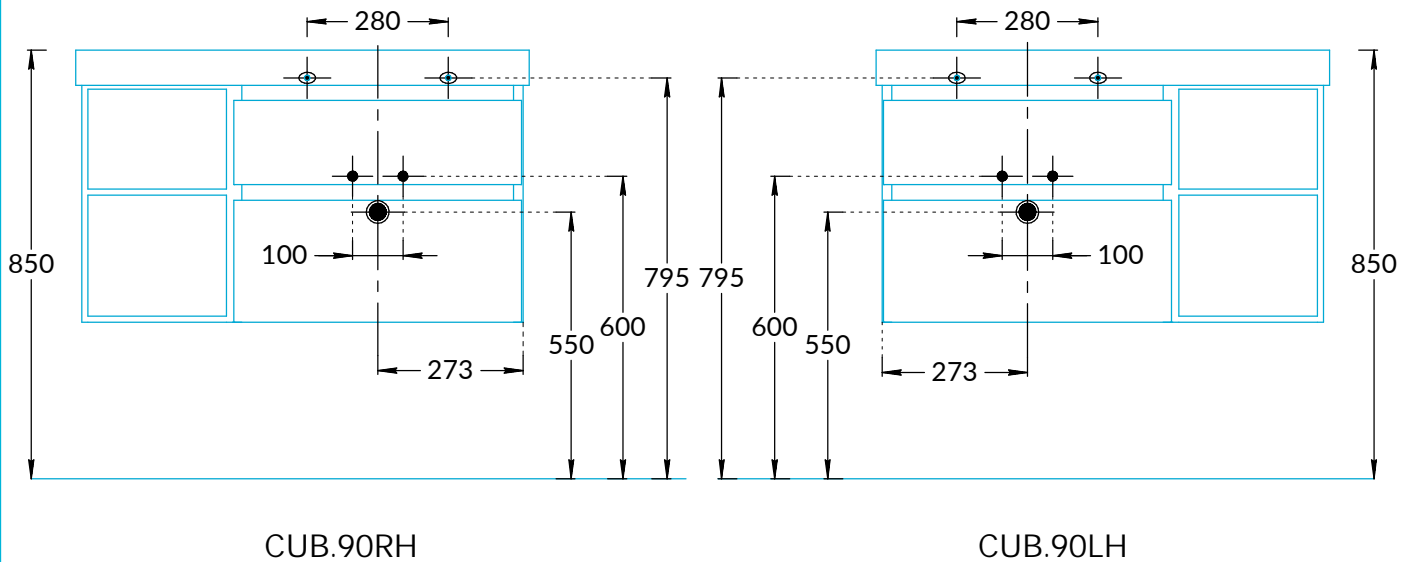

Тумбы CUBO CUB.90RH, CUB.90LH Инструкция по установке

Потребуется дополнительный инвентарь для надежного монтажа изделия, который не входит в комплект поставки.

KERAMA MARAZZI

1

2

2.1

2.2

2.3

2.4

2.5

3

4

5